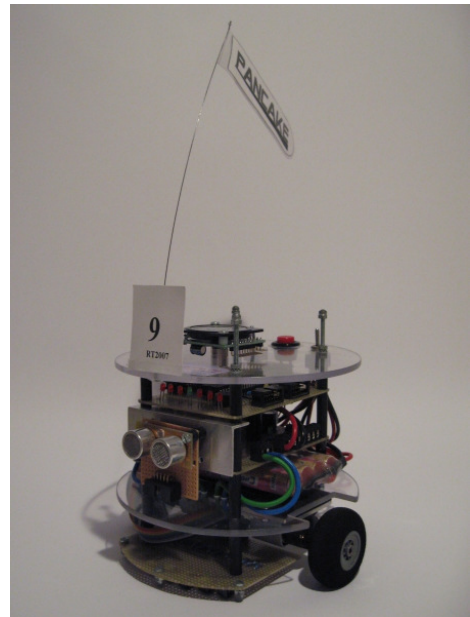

30. November 2007 | 9:00 – 18:00 Uhr
Braunschweig | Rebenpark, Rebenring 31

Information: Wettkampfroboter „Pancake“, Florian Wolling, Berufsbildende Schulen II

Beschreibung der Exponate / Experimente / Ausstellung:

Mit dem Projekt „Pancake“ sollte ein relativ einfacher, autonomer Wettbewerbsroboter für die RobotLiga 2006 in Kaiserslautern konstruiert werden. Das Projekt sollte in sehr kurzer Zeit mit möglichst geringem Budget verwirklicht werden, weshalb auf Experimentierplatinen statt geätzter Platinen zurückgegriffen wurde. Ziel des Roboters war die möglichst schnelle Verfolgung eines Parcours, bestehend aus einer schwarzen Linie auf einer weißen Fläche.

Gesteuert wird der Roboter von einem ATmega16, einem 8-Bit Mikrocontroller der mittlerweile recht verbreiteten AVR-Serie der Firma ATMEL. Der Controller verarbeitet die analogen Messwerte der sieben Sensoren, die sich vorne unter dem Roboter befinden, und erfasst die dynamischen Kontrastunterschiede zwischen Linie und Untergrund „intelligent“. Anschließend werden die Motoren in ihrer Geschwindigkeit und Richtung gesteuert, sodass der Roboter vom Umgebungslicht möglichst unbeeinflusst auf der Linie entlangfährt, sowie am Endpunkt umkehrt oder stoppt.